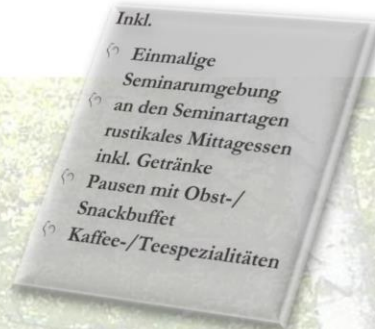

Anmeldung

per Internet: www.ulla-gockel.de

per email: info@highimpactcoaching.de

per Post: Ulla Gockel
High Impact Coaching für Männer
Neuer Wall 10
20354 Hamburg

per Telefon: 040 53 88 92 88

Seminar

Ihre Buchung ist verbindlich mit unserer Bestätigung und nach vollständigem Eingang des Rechnungsbetrages auf unser Konto.